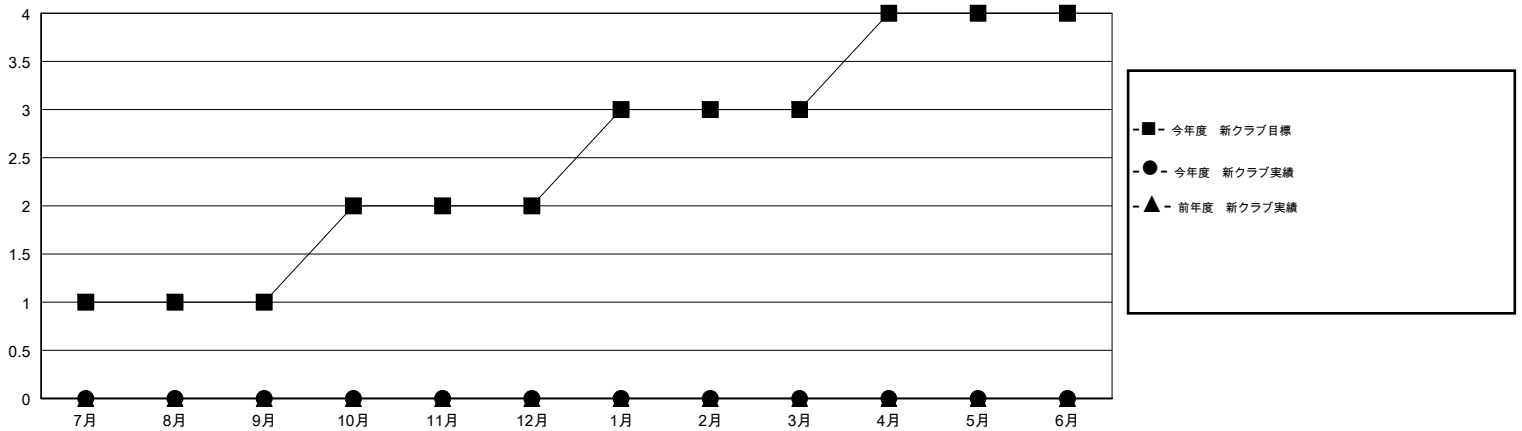

MONTHLY MEMBERSHIP PROGRESS REPORT

District 337 D

Results as of: 06/30/2018

GMT: MASAYOSHI MARUYAMA, YASUHISA NAKAMURA

地域 JAPAN

GMT会則地域

クラブ				名			
結果: 2017-2018				結果: 2017-2018			
四半期	新クラブ目標	新クラブ	解散クラブ	四半期	会員純増目標	会員増強実績	退会者(転籍を含む) 実際
7月/8月/9月	1	0	0	7月/8月/9月	120	85	47
10月/11月/12月	1	0	0	10月/11月/12月	120	42	43
1月/2月/3月	1	0	1	1月/2月/3月	120	63	47
4月/5月/6月	1	0	2	4月/5月/6月	120	67	158

新クラブ目標及び実績累計

会員目標及び実績累計

解散クラブ: 3	61 CLUBS OF 74 一名以上の新会員を登録	男女別	
退会者		男性	1,933 (85.15%)
物故会員 10	会員累計データを見るには、ここをクリック ク	女性	337 (14.85%)
クラブ解散 32		女性%年度目標: 30%	
その他 253		世帯主/家族会員合計	0
合計 295		国際会費半額の家族会員	0