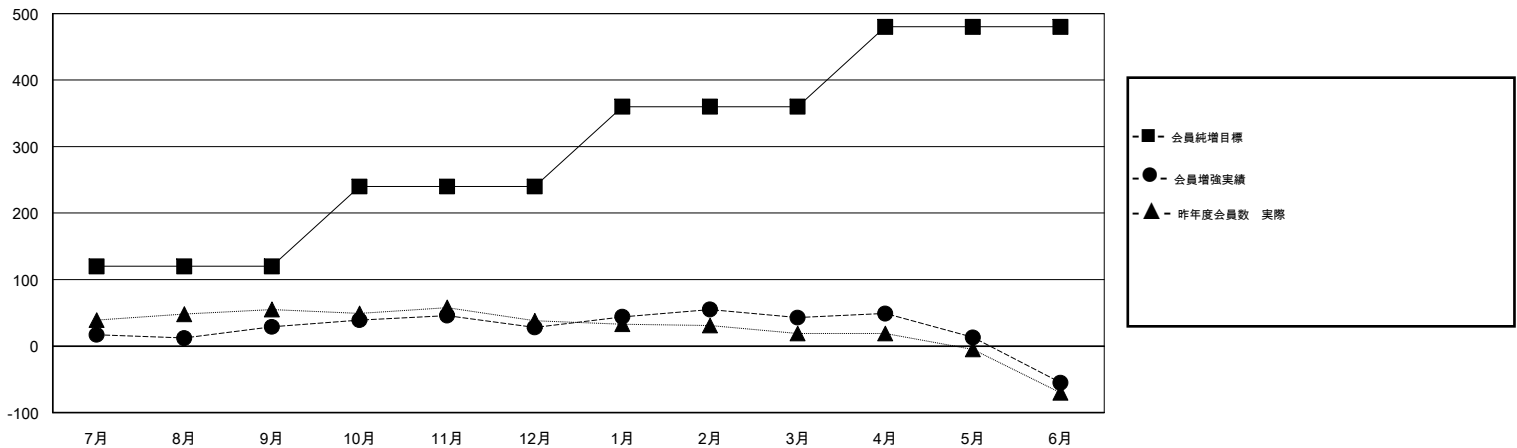

MONTHLY MEMBERSHIP PROGRESS REPORT

District 337 D

Results as of: 06/30/2018

GMT: MASAYOSHI MARUYAMA, YASUHISA NAKAMURA

地域 JAPAN

GMT会則地域

クラブ				名			
結果: 2017-2018				結果: 2017-2018			
四半期	新クラブ目標	新クラブ	解散クラブ	四半期	会員純増目標	会員増強実績	退会者(転籍を含む) 実際
7月/8月/9月	1	0	0	7月/8月/9月	120	85	47
10月/11月/12月	1	0	0	10月/11月/12月	120	42	43
1月/2月/3月	1	0	1	1月/2月/3月	120	63	47
4月/5月/6月	1	0	2	4月/5月/6月	120	67	158

新クラブ目標及び実績累計

会員目標及び実績累計

解散クラブ: 3	61 CLUBS OF 74 一名以上の新会員を登録	男女別	
退会者		男性	1,933 (85.15%)
物故会員 10	会員累計データを見るには、ここをクリック ク	女性	337 (14.85%)
クラブ解散 32		女性%年度目標: 30%	
その他 253		世帯主/家族会員合計	0
合計 295		国際会費半額の家族会員	0